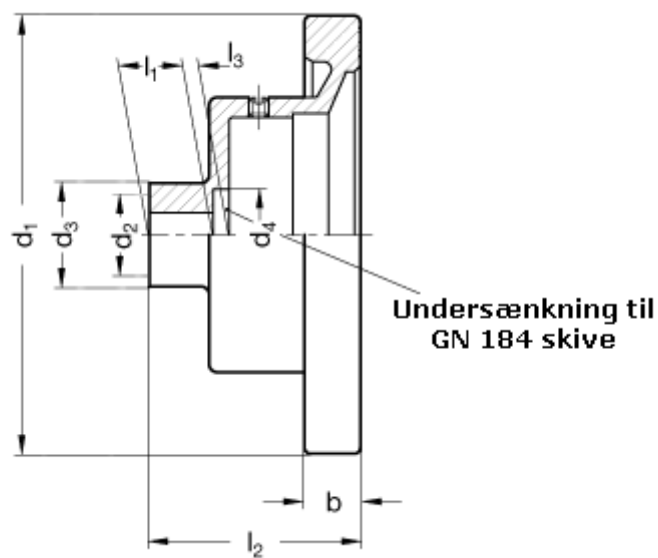

Varenummer: 20588332  
Beskrivelse: E+G Håndhjul for tæller  
GN 323.8-200-K18-A

## Mål

b = 20,5	l4 = 18
d1 = 200	
d2 = 18	
d3 = 42	
d4 = 33	
l1 = 24	
l2 = 75	
l3 = 4,5	